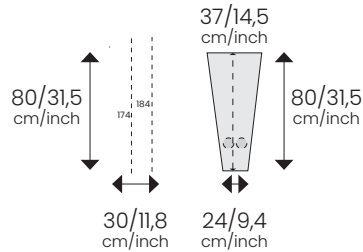

Castor 775 Wallsaver/Home Theatre

Seat depth: 54/21,3
 Seat height: 45/17,7
 Seat width: 60/23,6
 Seat + chaise depth : 108/42,5
 Total height: 107-118/42,1-46,5
 Wall clearance : 13/5

Seat, No Arms: 91/35,8 x 60/23,6 x 110/43,3
 Straight Console: 80/31,5 x 30/11,8 x 56,5/22,2
 Wedge Console: 80/31,5 x 37/14,5 x 56,5/22,2
 Outside arm: 77/30,3 x 17,5/6,9 x 60,5/23,8
Length/Width/Height

Wallsaver
 Wall clearance :
 13 cm/5 inch

Dimension may vary with +/- 2 cm / 1 inch

Center arm
 Straight

AS

185/72,8 cm/inch

BS

275/108,3 cm/inch

CS

365/143,7 cm/inch

DS

335/131,9 cm/inch

174-184/68,5-72,4 cm/inch

174-184/68,5-72,4 cm/inch

174-184/68,5-72,4 cm/inch

174-184/68,5-72,4 cm/inch

Center arm
 Wedge

190-200/74,8-78,7 cm/inch

200-210/78,7-82,6 cm/inch

210-220/82,6-86,6 cm/inch

198-208/78-81,9 cm/inch