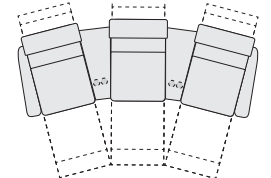

Wallsaver
 Wall clearance :
 13 cm/5 inch

Dimension may vary with +/- 2 cm / 1 inch

Center arm
 Straight

AS

185/72,8 cm/inch

BS

275/108,3 cm/inch

CS

365/143,7 cm/inch

DS

335/131,9 cm/inch

174-184/68,5-72,4 cm/inch

174-184/68,5-72,4 cm/inch

174-184/68,5-72,4 cm/inch

174-184/68,5-72,4 cm/inch

Center arm
 Wedge

AW

172/67,7 cm/inch

BW

267/105,1 cm/inch

CW

362/142,5 cm/inch

DW

326/128,3 cm/inch

190-200/74,8-78,7 cm/inch

200-210/78,7-82,6 cm/inch

210-220/82,6-86,6 cm/inch

198-208/78-81,9 cm/inch