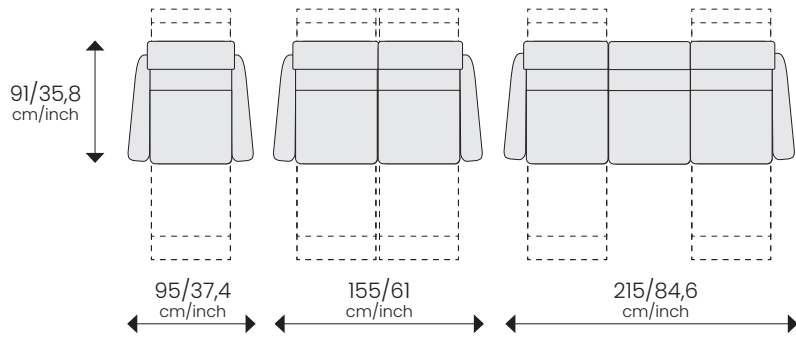

Castor 775 Wallsaver/Home Theatre

Seat depth: 54/21,3
 Seat height: 45/17,7
 Seat width: 60/23,6
 Seat + chaise depth : 108/42,5
 Total height: 107-118/42,1-46,5
 Wall clearance : 13/5

Seat, No Arms: 91/35,8 x 60/23,6 x 110/43,3
 Straight Console: 80/31,5 x 30/11,8 x 56,5/22,2
 Wedge Console: 80/31,5 x 37/14,5 x 56,5/22,2
 Outside arm: 77/30,3 x 17,5/6,9 x 60,5/23,8
Length/Width/Height