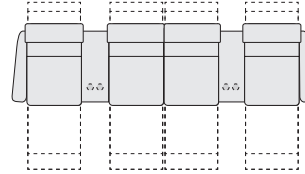

Castor 775 Wallsaver/Home Theatre

Seat depth: 54/21,3
 Seat height: 45/17,7
 Seat width: 60/23,6
 Seat + chaise depth : 108/42,5
 Total height: 107-118/42,1-46,5
 Wall clearance : 13/5

Seat, No Arms: 91/35,8 x 60/23,6 x 110/43,3
 Straight Console: 80/31,5 x 30/11,8 x 56,5/22,2
 Wedge Console: 80/31,5 x 37/14,5 x 56,5/22,2
 Outside arm: 77/30,3 x 17,5/6,9 x 60,5/23,8
Length/Width/Height

Wallsaver
 Wall clearance :
 13 cm/5 inch

Dimension may vary with +/- 2 cm / 1 inch

Center arm
 Straight

AS

185/72,8 cm/inch

BS

275/108,3 cm/inch

CS

365/143,7 cm/inch

DS

335/131,9 cm/inch

174-184/68,5-72,4 cm/inch

174-184/68,5-72,4 cm/inch

174-184/68,5-72,4 cm/inch

174-184/68,5-72,4 cm/inch

Center arm
 Wedge