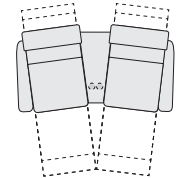

Wallsaver
 Wall clearance :
 13 cm/5 inch

Dimension may vary with +/- 2 cm / 1 inch

Center arm
 Straight

AS

185/72,8 cm/inch

BS

275/108,3 cm/inch

CS

365/143,7 cm/inch

DS

335/131,9 cm/inch

174-184/68,5-72,4 cm/inch

174-184/68,5-72,4 cm/inch

174-184/68,5-72,4 cm/inch

174-184/68,5-72,4 cm/inch

Center arm
 Wedge

AW

172/67,7 cm/inch

BW

267/105,1 cm/inch

CW

362/142,5 cm/inch

DW

326/128,3 cm/inch

190-200/74,8-78,7 cm/inch

200-210/78,7-82,6 cm/inch

210-220/82,6-86,6 cm/inch

198-208/78-81,9 cm/inch